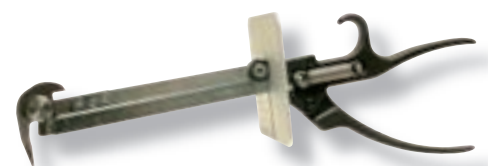

Ecrans de protection avec base magnétique à lamelles

Taille écran	Réf.
156 x 200	60-515
190 x 250	60-516
215 x 300	60-517

Livré avec 1 écran, 355 mm de segments, une base à lamelles.

Sécurité

Crochets traditionnels

Modèle	Tige	Réf.
B	Ø 6 - L 300 mm	12-030
C	Ø 6 - L 400 mm	12-040

Crochets avec garde enveloppante, manche simple prise à une main

Modèle	Tige	Réf.
D	Ø 6 - L 400 mm	12-060
E	Ø 7 - L 500 mm	12-070

Crochets avec garde enveloppante, manche double prise à deux mains

Modèle	Tige	Réf.
F	Ø 7 - L 500 mm	12-080
G	Ø 8 - L 800 mm	12-090
H	Ø 8 - L 1000 mm	12-100

Pinces à copeaux

Modèle	Réf.
Avec plaque en aluminium	11-025
Avec garde enveloppante	11-035

Cisailles à copeaux

Pour couper des copeaux de : 1.5 mm² maxi. (ex : 0.25 x 6 mm)

Modèle	Réf.
Avec plaque en aluminium	11-050
Avec garde enveloppante	11-060