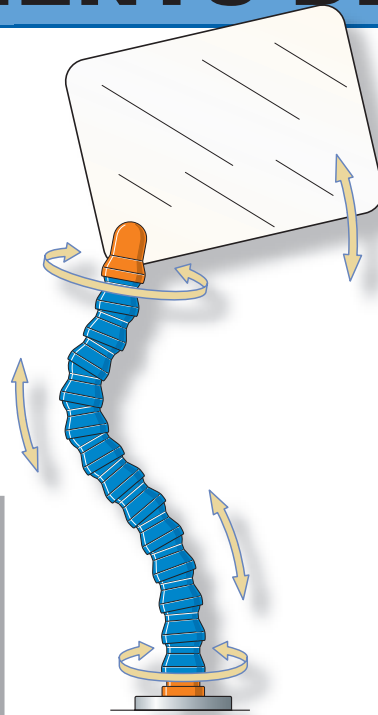

Ecrans de protection avec base magnétique à lamelles

Taille écran	Réf.
156 x 200	60-515
190 x 250	60-516
215 x 300	60-517

Livré avec 1 écran, 355 mm de segments, une base à lamelles.

Sécurité

Crochets traditionnels

Modèle	Tige	Réf.
B	Ø 6 - L 300 mm	12-030
C	Ø 6 - L 400 mm	12-040

Crochets avec garde enveloppante, manche simple prise à une main

Modèle	Tige	Réf.
D	Ø 6 - L 400 mm	12-060
E	Ø 7 - L 500 mm	12-070

Crochets avec garde enveloppante, manche double prise à deux mains

Modèle	Tige	Réf.
F	Ø 7 - L 500 mm	12-080
G	Ø 8 - L 800 mm	12-090
H	Ø 8 - L 1000 mm	12-100

Pinces à copeaux

Modèle	Réf.
Avec plaque en aluminium	11-025
Avec garde enveloppante	11-035

Cisailles à copeaux

Pour couper des copeaux de : 1.5 mm² maxi. (ex : 0.25 x 6 mm)